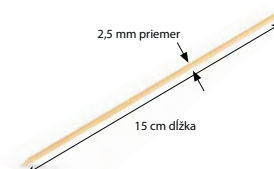

### Rozmery:

**66703 Bambusové špajdle ostré**  
15 cm Ø 2,5 mm

**79601 Menu misa nedelená**  
22,7 x 17,7 x 3 cm