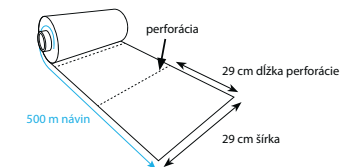

77312
Miska hranatá priehľadná
125 ml

Parametre:

Hrúbka materiálu:
µm = mikrometer

Návin, perforácia:
69220
Potravínová fólia
s perforáciou
29 x 29 cm x 500 m

Návin, šírka:

67403
Lepiaca páska
pre zatvárací strojček, modrá
66 m x 9 mm