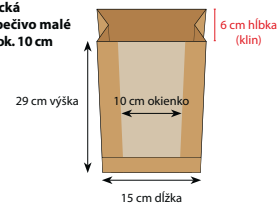

Například: **68904 Rychlouzaváracie vrecká** 20×1000 ks = v kartóne 20 balení po 1000 kusoch (balených ešte 10x po 100 kusoch)

Rozmery:

77315
Miska hranatá
10,8 x 8 x 3 cm

65536
Cukrárenský košíček
Ø 35 x 20 mm

72515
Papierové vrecká
s okienkom - pečivo malé
15 + 6 x 29 cm ok. 10 cm

75314
Termo-miska, biela
Ø 127 mm x 51 mm

64305
Gumičky červené silné
3 mm, Ø 5 cm

Objem:

76905
Food box KARO
16 oz 500 ml
1 oz (unca) = 29,58 ml