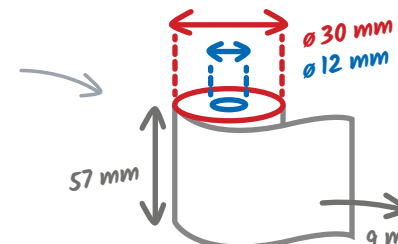

POKLADNIČNÉ KOTUČIKY / KANCELÁRSKY PAPIER

Pokladničný kotúčik termo

(PAP) 57/30/12 x 9m 96530 32 x 10 ks
(PAP) 57/35/12 x 14m 96535 16 x 10 ks
(PAP) 57/40/12 x 18m 96540 16 x 10 ks
(PAP) 57/50/12 x 28m 96550 12 x 10 ks
(PAP) 57/60/12 x 40m 96560 8 x 10 ks
(PAP) 80/60/12 x 40m 96860 6 x 10 ks
(PAP) 80/80/12 x 80m 96880 6 x 5 ks