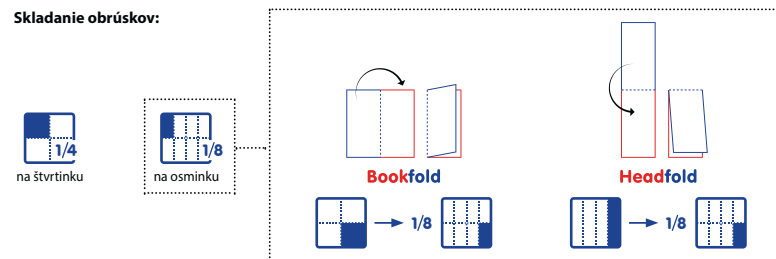

Parametre:

Počet vrstiev:

Rozmer:

Składanie obrúskov:

Składanie obrúskov do zásobníku:

Návin, perforácia:

Symbols:

Doba horenia za obvyklých podmienok