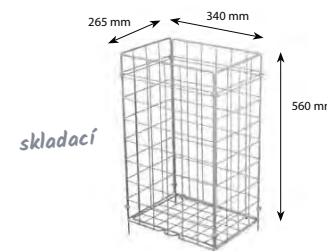

ODPADKOVÝ KÔŠ

ODPADKOVÝ KÔŠ, DRÔTENÝ, BIELY
(FE) 340 x 265 x 560 mm 50 L
60995 12 x 1 ks

Vzorovník
V0076

Economy

vhodné do koša 60995