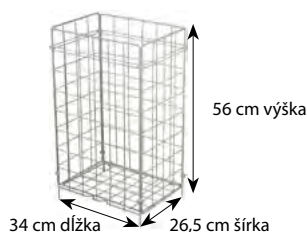

### Rozmery:

**68220**  
Kuchárska čiapka  
papierová, biela  
23 cm

**60995**  
Skladací drôtený odpadkový kôš, biely  
34 x 26,5 x 56 cm

**60685**  
Hygienické papierové vrecká  
11 + 4 x 28 cm

**60009**  
Papierové uteráky skladané ZZ, natural  
25 x 23 cm