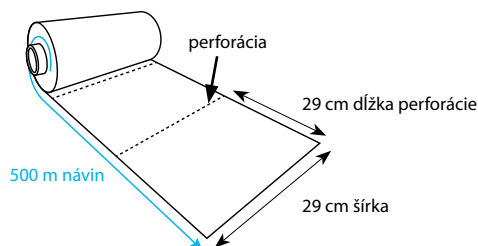

### Parametre:

**Hrúbka materiálu:**  
**µm = mikrometer**

**Návin, perforácia:**

**69220**  
**Potravinová fólia**  
**s perforáciou**  
**29 x 29 cm x 500 m**

**Návin, šírka:**

**67403**  
**Lepiaca páska**  
**pre zatvárací strojček, modrá**  
**66 m x 9 mm**