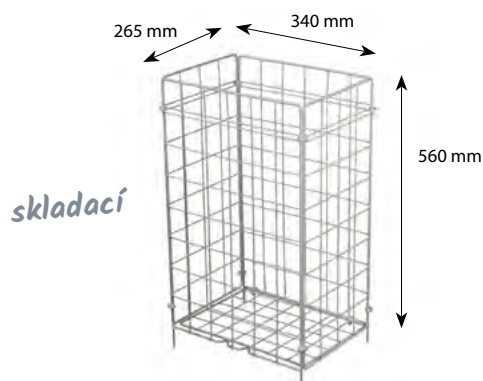

ODPADKOVÝ KÔŠ

Odpadkový kôš, drôtený, biely

(FE) 340 x 265 x 560 mm 50 L

60995 12 x 1 ks

Vzorkovník

V0076

Economy

vhodné do koša 60995

Vrecko do koša, biely

(HDPE) 63 x 85 cm 70 L 'L+'

69467 40 x 40 ks