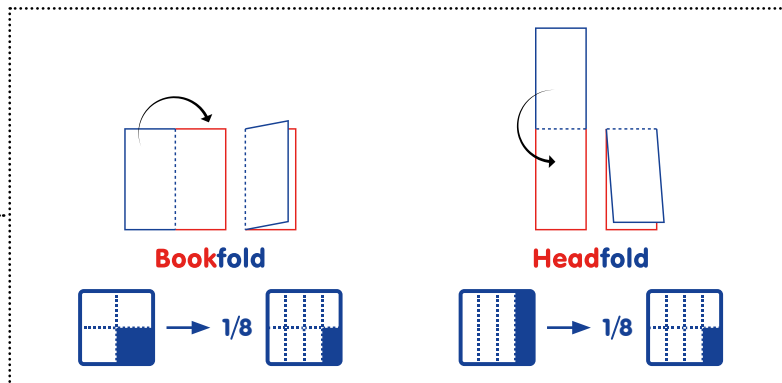

Skladanie obrúskov:

na štvrtinku

na osminku