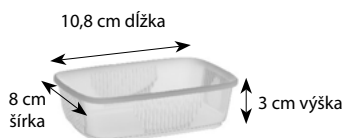

### Rozmery:

**77315**  
**Miska hranatá**  
**10,8 x 8 x 3 cm**

**65536**  
**Cukrárenský košíček**  
**Ø 35 x 20 mm**

**72515**  
**Papierové vrecká**  
**s okienkom - pečivo malé**  
**15 + 6 x 29 cm ok. 10 cm**