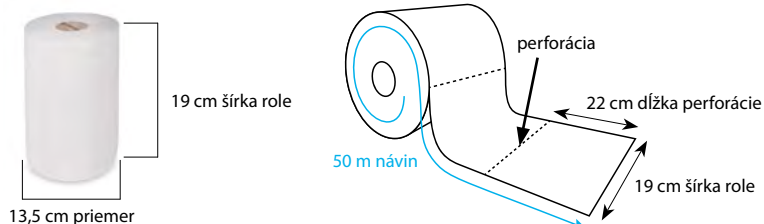

Parametre:

60121
Utierky tissue rolované 2-vr.,
s ražbou, s perforáciou 22 cm, biele
19 cm x 50 m Ø 13,5 cm

2
dvojrvtvé