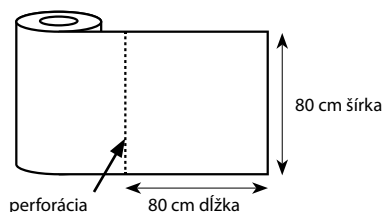

Návin, perforácia:

**88617**  
Naperon PREMIUM  
žltozelený  
80 x 80 cm

perforácia

80 cm dĺžka

80 cm šírka

**Symboly:**

± 10 h

Doba horenia za obvyklých podmienok