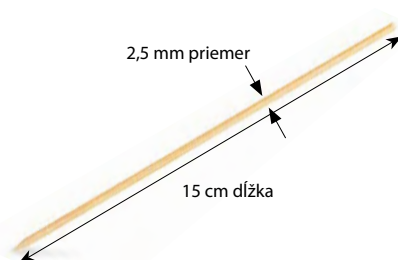

## Rozmery:

**66703 Bambusové špajdle ostré**  
15 cm Ø 2,5 mm

**79601 Menu misa nedelená**  
22,7 x 17,7 x 3 cm