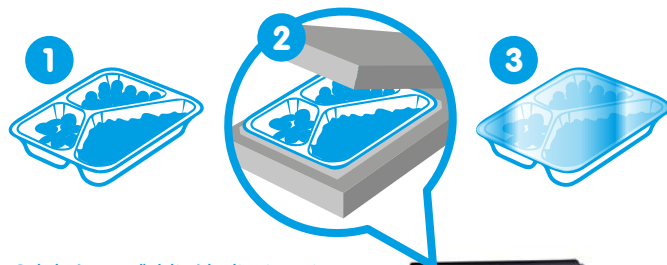

## a stroj pre zatavovanie misiek

- ľahké, bezpečné a hygienické zatavenie misky
- vďaka PEEL EFEKTU zatavenú misku ľahko otvoríte
- veľká pracovná plocha: 190 x 260 mm

### Stroj na zatavovanie misiek

Odolný a spoľahlivý baliaci stroj s jednoduchou obsluhou. Nerezová konštrukcia predstavuje ľahkú údržbu. Stroj má elektrickú reguláciu teploty tavnej plochy pomocou digitálneho panelu. Ľahko možno vymeniť miskovú maticu (1, 2, 3-dielna).