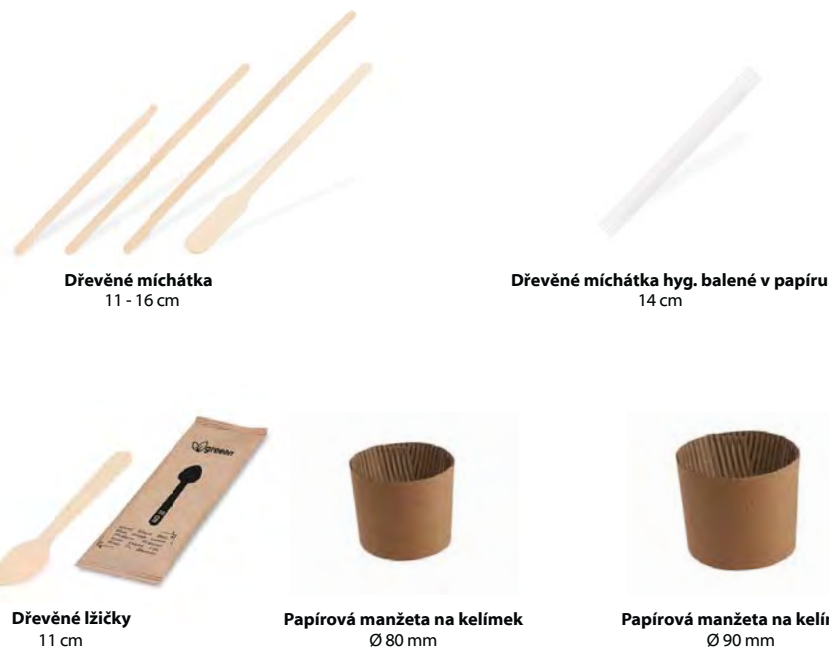

k nápoji s sebou

Plný servis k nabízenému horkému nápoji s sebou zajistí naše doplňkové zboží. Vyberte si z mnoha druhů nabízených materiálů, BIO materiály vyráběné z dřevěné dýhy, recyklovaného papíru a velmi populární jednotlivě balené zboží v papíru.