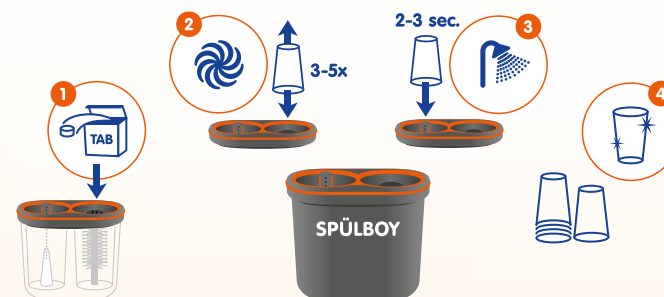

Pohár vratný krémový
Ø 8 cm / 0,3 l (PP)
21330 15 x 10 Ks
Ø 8 cm / 0,2 l (PP)
21320 15 x 10 Ks

priehľadný
Ø 8 cm / 0,3 l (PP)
21230 15 x 10 Ks
Ø 8 cm / 0,2 l (PP)
21220 15 x 10 Ks